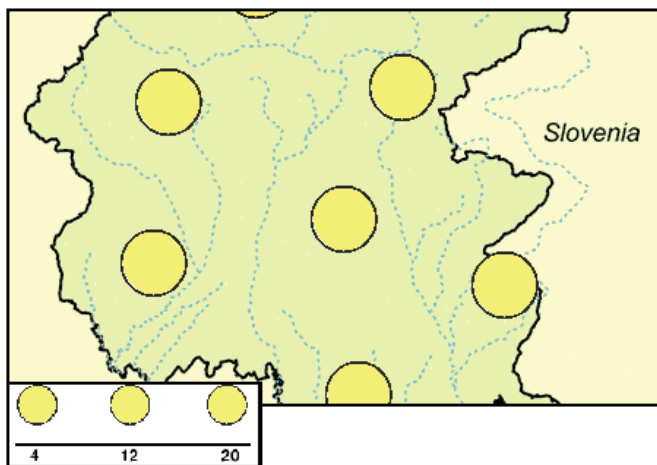

### SITUAZION GJENERÂL

Il rivâ di corints fredis e umidis in cuote al puartarà instabilitât ancjemò par martars. Dopo, cul rinfuarçâsi dal anticiclone a rivaran corints nordorientâls plui sutis e a man a man plui clipis.

### MIARCUS, 22 AvrÃ© 2026

Afidabilitât 80%

Cil seren o pôc innulât in maniere temporanie tal dopomisdì. Su lis zonis orientâls vie pe gnot e di matine e soflarà Buere moderade, po Brise.

	Prealps	Planure
Temperadure minime planure (°C)	6/9	
Temperadure massime planure (°C)	18/20	
Cuote zero termic (m)	1700	
Cuote des neveadis (m)	-	
Probabilitât di precipitazions vastis (%)	<10	<10
Probabilitât di burlaçs (%)	<10	<10