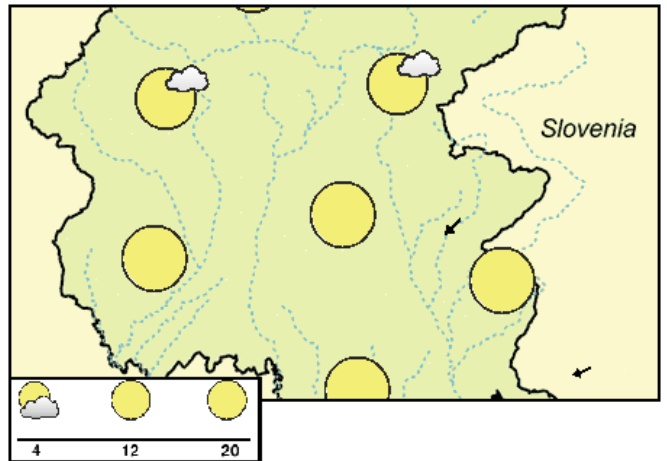

Prealps	Planure
Temperadure minime planure (°C)	6/9	
Temperadure massime planure (°C)	18/20	
Cuote zero termic (m)	1700	
Cuote des neveadis (m)	-	
Probabilitât di precipitazions vastis (%)	<10	<10
Probabilitât di burlaçs (%)	<10	<10