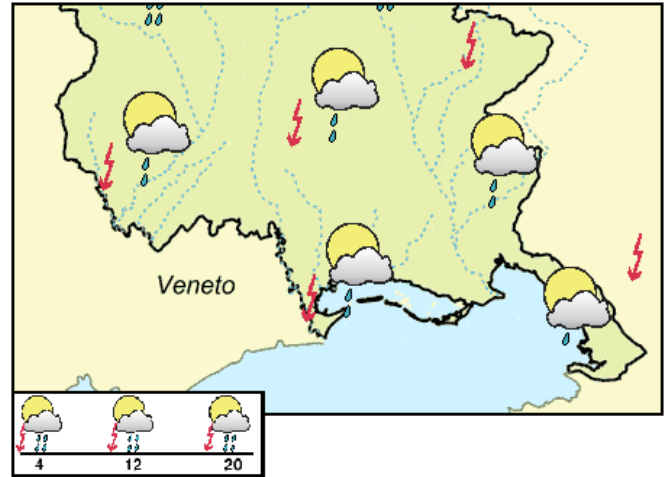

ČETRTEK, 24. april 2025

Verodostojnost 70%

Besedilo ni na voljo v izbranem jeziku.

Najnižja temperatura (°C)	13/16
Najvišja temperatura (°C)	18/21
Možnost širših padavin (%)	80
Možnost neviht (%)	60
Srednji veter na odprtem morju: smer in hitrost (kt)	
Dopoldne	Var. 3-6
Popoldne	W 5-10