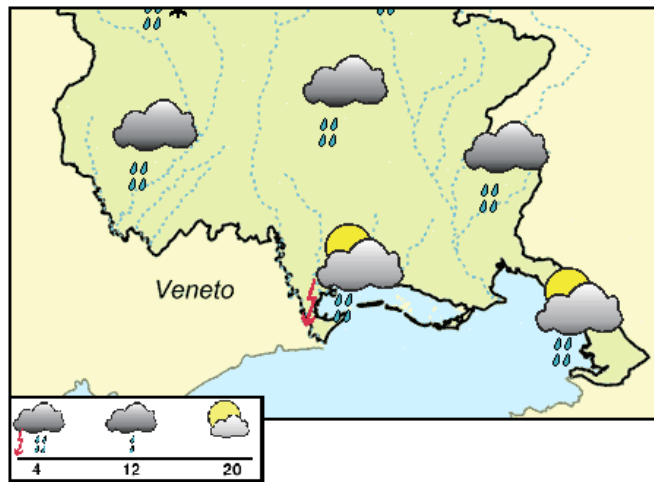

### SPLOŠNA SLIKA

Besedilo ni na voljo v izbranem jeziku.

### ČETRTEK, 24. april 2025

Verodostojnost 70%

Besedilo ni na voljo v izbranem jeziku.

Najnižja temperatura (°C)	13/16
Najvišja temperatura (°C)	18/21
Možnost širših padavin (%)	80
Možnost neviht (%)	60
<b>Srednji veter na odprtem morju: smer in hitrost (kt)</b>	
Dopoldne	Var. 3-6
Popoldne	W 5-10