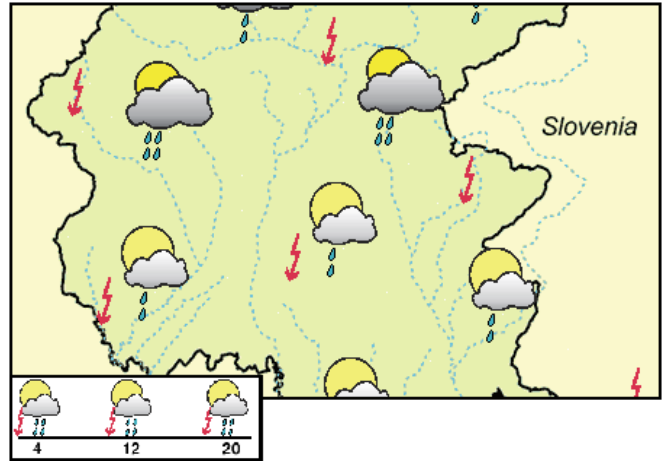

SPLOŠNA SLIKA

Besedilo ni na voljo v izbranem jeziku.

ČETRTEK, 24. april 2025

Verodostojnost 70%

Besedilo ni na voljo v izbranem jeziku.

Najnižja temperatura ravninski pas (°C)	11/14	
Najvišja temperatura ravninski pas (°C)	20/23	
Višina nite izoterme (m)	2600	
Meja sneženja (m)	2100	
	Predalpe	Nižina
Možnost širših padavin (%)	90	90
Možnost neviht (%)	80	60