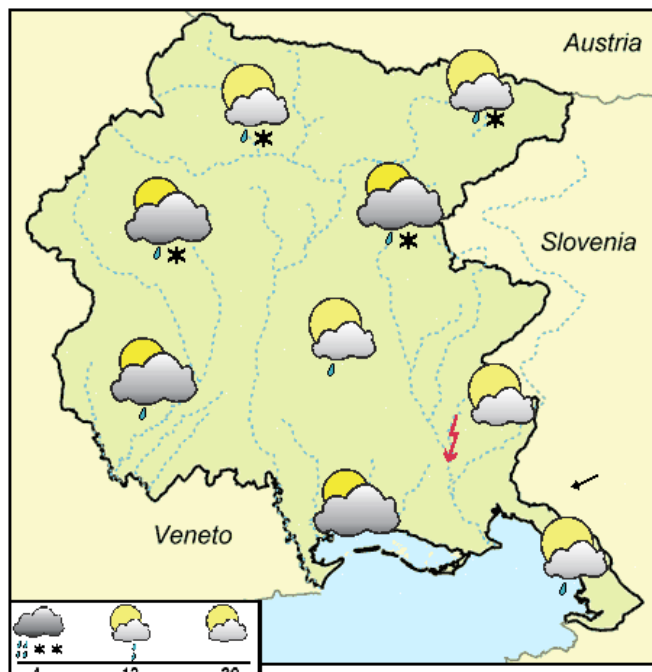

Padavine	mm
TRIESTE	5.6
GRADO	n.d.
LIGNANO	n.d.
PORDENONE	7.4
UDINE	8.9
GORIZIA	17.5
CIVIDALE	14.0
GEMONA	18.5
TOLMEZZO	7.2
TARVISIO	12.3
FORNI DI SOPRA	12.3
ZONCOLAN	n.d.
PIANCAVALLO	23.2

SPLOŠNA SLIKA

Besedilo ni na voljo.

PONEDELJEK, 17. marec 2025

Verodostojnost 60%

Besedilo ni na voljo.

	Nižina	Obala
Najnižja temperatura (°C)	2/5	4/7
Najvišja temperatura (°C)	11/13	11/13
Srednja temperatura na 1.000 m (°C)		3
Srednja temperatura na 2.000 m (°C)		-2