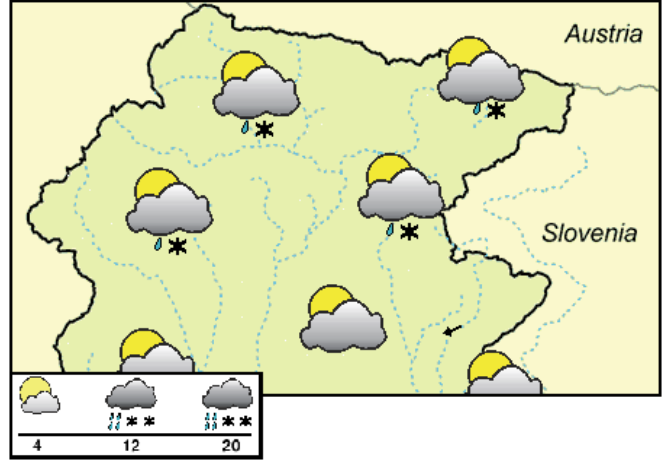

Padavine	mm
TRIESTE	0.0
GRADO	n. d.
LIGNANO	n. d.
PORDENONE	0.0
UDINE	0.0
GORIZIA	0.0
CIVIDALE	0.0
GEMONA	0.0
TOLMEZZO	0.0
TARVISIO	0.0
FORNI DI SOPRA	0.0
ZONCOLAN	n. d.
PIANCAVALLO	0.0

SPLOŠNA SLIKA

V torek se nam bo približalo ciklonsko območje s povezano oslabiljeno hladno fronto. Za njo bodo pritekali bolj suhi in mrzli severovzhodni tokovi.

TOREK, 3. december 2024

Verodostojnost 70%

Pretežno oblačno bo. Od popoldneva se bodo v hribovitem svetu lahko pojavljale rahle padavine; meja sneženja bo sprva na okoli 1500 m, zvečer pa se bo spustila do 1000-1200 m.