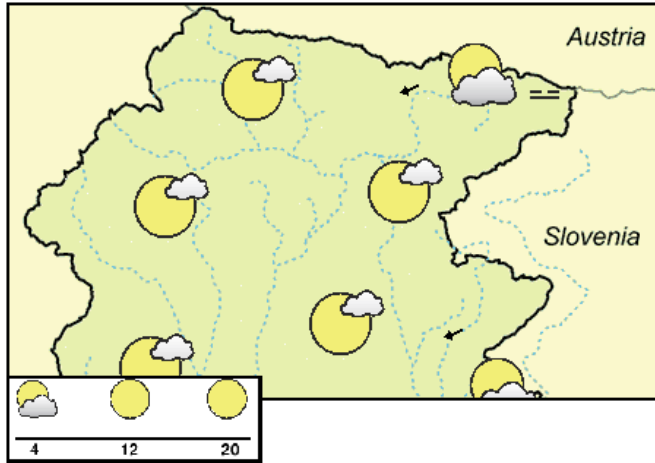

SREDA, 4. december 2024

Verodostojnost 70%

V glavnem bo rahlo oblačno vreme.

Srednja temperatura na 1.000 m (°C)	1	
Srednja temperatura na 2.000 m (°C)	-5	
Možnost širših padavin (%)	-	
Možnost neviht (%)	<10	
Višina nicle izoterme (m)	1200	
Meja sneženja (m)	-	
Srednji veter na 2.000 m (m/s)	NE	6
Srednji veter na 3.000 m (m/s)	N	3
Temperatura (°C)		
	min	MAX
Sella Nevea	0	3
M. Canin (R. Gilberti)	-6	-4

OBETI

V četrtek bo prevladovalo jasno do rahlo oblačno vreme z zmerno burjo na obali in na vzhodnem pasu. V petek bo več spremenljive oblačnosti. Temperature bodo pod dolgoletnim povprečjem; v alpskih dolinah in v nižinskem pasu bo ponoči na širšem območju zmrzovalo.

Ure sonca					Sonce megla nizka obl.	Megla	Zmanjšana vidljivost	Srednji veter			Padavine (od polnoči do 24h)				Nevihta	Sneg
jasno	zmerno obl.	spremenlj.	oblačno	pretežno obl.				lokalni	zmeren	močan	rahle	zmene	močne	obilne		
8 ali več	6-8	4-6	2-4	2 ali manj												
								3-6 m/s	>6 m/s		0-5 mm	5-10 mm	10-30 mm	>30 mm