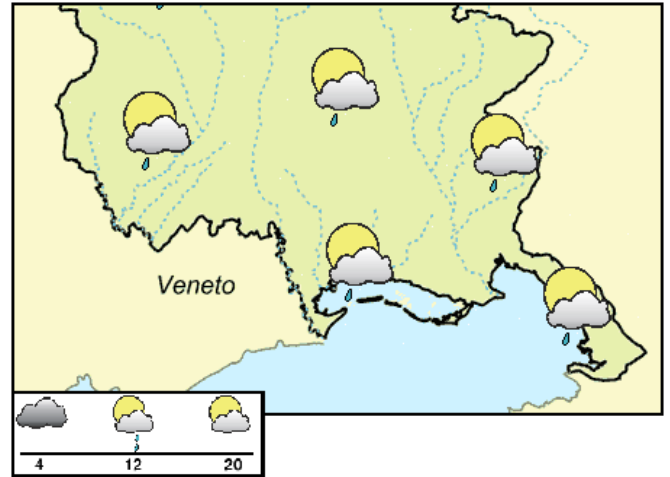

ALLGEMEINE LAGE

SAMSTAG, 27 April 2024

Wahrscheinlichkeit 60%

	Ebene	Küste
Minimum Temperatur (°C)	4/7	8/11
Maximum Temperatur (°C)	17/19	14/17
Wahrsch. von br. Niederschläge (%)	50	40
Wahrsch. von Gewittern (%)	30	20