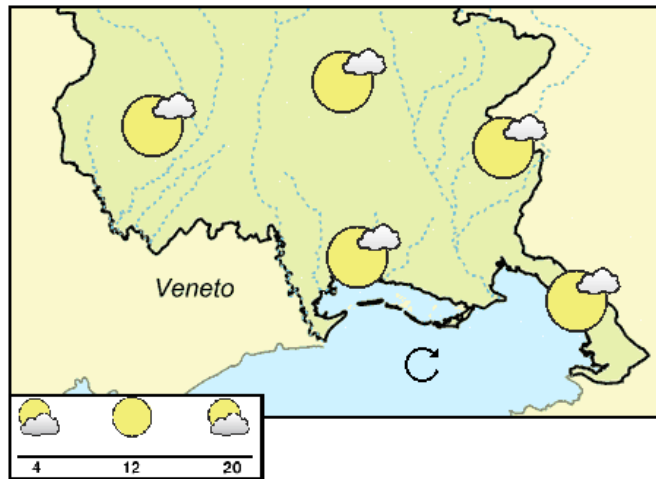

Niederschlag	mm
TRIESTE	1.6
GRADO	n.d.
LIGNANO	n.d.
PORDENONE	0.0
UDINE	1.8
GORIZIA	0.3
CIVIDALE	0.7
GEMONA	0.0
TOLMEZZO	0.0
TARVISIO	0.3
FORNIDI SOPRA	0.0
ZONCOLAN	n.d.
PIANCAVALLO	0.6

ALLGEMEINE LAGE

SAMSTAG, 27 April 2024

Wahrscheinlichkeit 60%

	Ebene	Küste
Minimum Temperatur (°C)	4/7	8/11
Maximum Temperatur (°C)	17/19	14/17
Wahrsch. von br. Niederschläge (%)	50	40
Wahrsch. von Gewittern (%)	30	20

SONNTAG, 28 April 2024