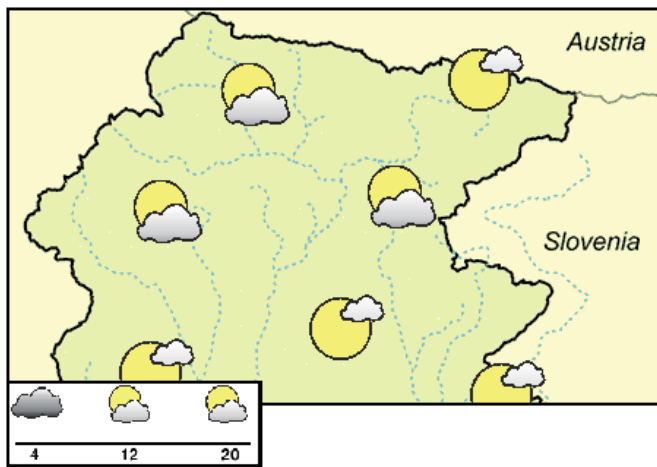

SOBOTA, 27. april 2024

Verodostojnost 60%

Srednja temperatura na 1.000 m (°C)	7
Srednja temperatura na 2.000 m (°C)	0
Možnost širših padavin (%)	60
Možnost neviht (%)	40
Višina nite izoterme (m)	2000
Meja sneženja (m)	1500
Srednji veter na 3.000 m - smer	W
Srednji veter na 3.000 m - hitrost (m/s)	10