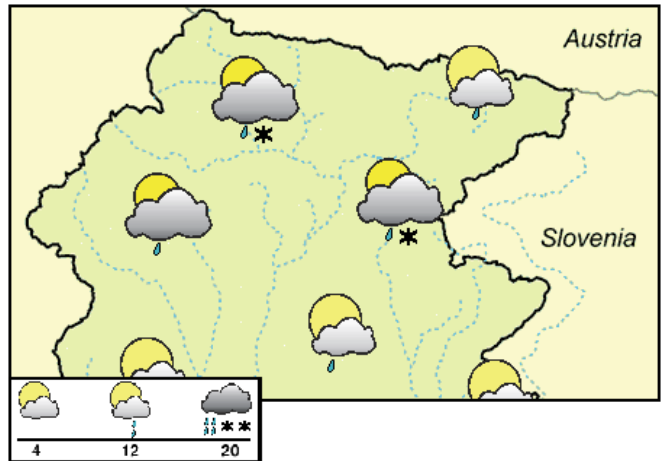

SPLOŠNA SLIKA