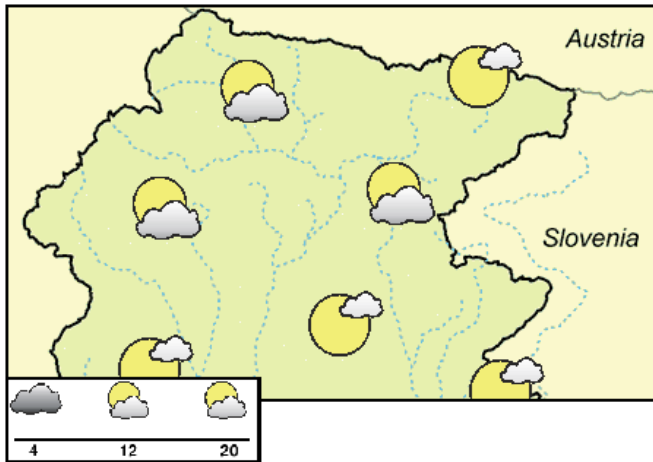

SATURDAY, 27 April 2024

Reliability 60%

Average temperature at 1.000 m (°C)	7
Average temperature at 2.000 m (°C)	0
Prob. of widespread precipitations (%)	40
Thunderstorms probability (%)	30
Thermal zero height (m)	2000
Snowfalls level (m)	1500
Mean wind at 2.000 m (m/s)	SW 5
Mean wind at 3.000 m (m/s)	SW 10
Temperatures (°C)	
	min MAX
Tarvisio	1 12
M. Lussari	-1 3