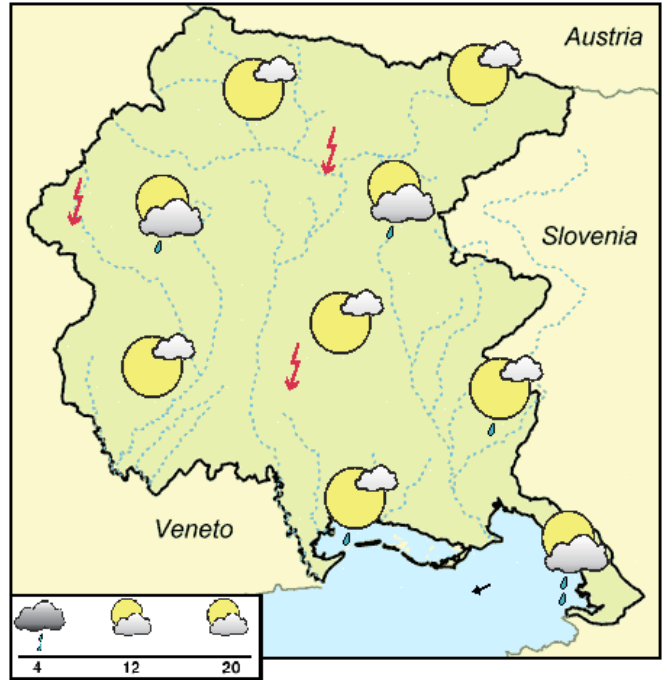

GENERAL SITUATION

THURSDAY, 25 April 2024
Reliability 60%

	Plain	Coast
Minimum temperature (°C)	4/7	6/9
Maximum temperature (°C)	14/17	10/13
Average temperature at 1.000 m (°C)		4
Average temperature at 2.000 m (°C)		-3

Data of TUESDAY 23

Temperatures (°C)	min	MAX
TRIESTE	7.5	9.7
GRADO	n.d.	n.d.
LIGNANO	7.4	10.6
PORDENONE	5.7	14.4
UDINE	6.6	11.5
GORIZIA	6.5	11.2
CIVIDALE	6.0	11.4
GEMONA	3.9	11.8
TOLMEZZO	1.9	10.2
TARVISIO	-0.1	2.4
FORNI DI SOPRA	-1.5	7.2
ZONCOLAN	-5.4	-1.4
PIANCAVALLO	-1.8	2.4

Precipitations	mm
TRIESTE	3.3
GRADO	n.d.
LIGNANO	n.d.
PORDENONE	9.5
UDINE	2.3
GORIZIA	5.8
CIVIDALE	3.4
GEMONA	2.1
TOLMEZZO	4.0
TARVISIO	13.8
FORNI DI SOPRA	19.7
ZONCOLAN	n.d.
PIANCAVALLO	22.0