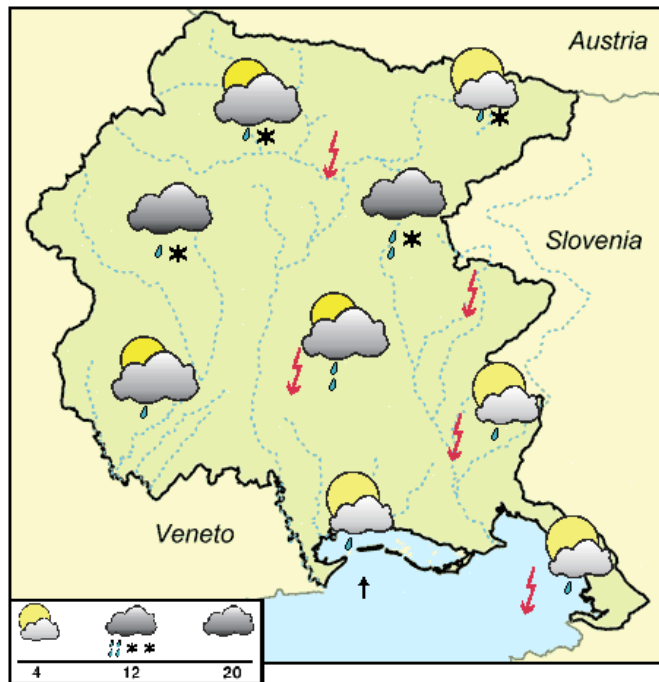

FREITAG, 26 April 2024
Wahrscheinlichkeit 60%

	Ebene	Küste
Minimum Temperatur (°C)	2/5	6/9
Maximum Temperatur (°C)	12/15	12/15
Mittl. Temp. um 1.000 m (°C)		5
Mittl. Temp. um 2.000 m (°C)		-1

TENDENZ

Sonnenscheinstunden					Sonne, Nebel, Tiefe Wolken	Nebel	Dunst	Durchschnittlicher Wind			Niederschlag				Gewitter	Schnee
Wolkenlos	Heiter	Veränderlich	Bewölkt	Bedeckt				Seewind	Mäßig	Kräftig	Schwach	Mäßig	Reich	Kräftig		
12 od. m.	9-12	6-9	3-6	3 od. wen.				3-6 m/s	>6 m/s	0-5 mm	5-10 mm	10-30 mm	>30 mm