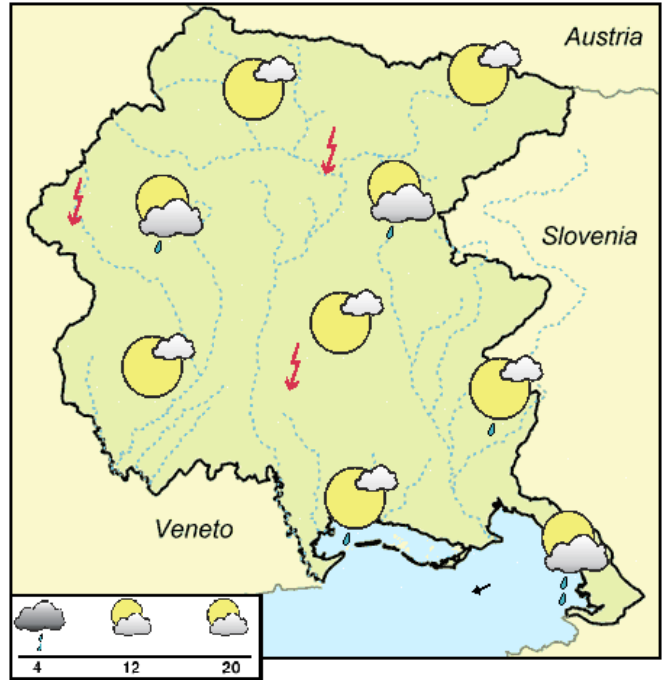

ALLGEMEINE LAGE

DONNERSTAG, 25 April 2024
Wahrscheinlichkeit 60%

	Ebene	Küste
Minimum Temperatur (°C)	4/7	6/9
Maximum Temperatur (°C)	14/17	10/13
Mittl. Temp. um 1.000 m (°C)		4
Mittl. Temp. um 2.000 m (°C)		-3

	Ebene	Küste
Minimum Temperatur (°C)	2/5	6/9
Maximum Temperatur (°C)	12/15	12/15
Mittl. Temp. um 1.000 m (°C)		5
Mittl. Temp. um 2.000 m (°C)		-1

TENDENZ

Sonnenscheinstunden					Sonne, Nebel, Tiefe Wolken	Nebel	Dunst	Durchschnittlicher Wind			Niederschlag				Gewitter	Schnee
Wolkenlos	Heiter	Veränderlich	Bewölkt	Bedeckt				Seewind	Mäßig	Kräftig	Schwach	Mäßig	Reich	Kräftig		
12 od. m.	9-12	6-9	3-6	3 od. wen.				3-6 m/s	>6 m/s	0-5 mm	5-10 mm	10-30 mm	>30 mm			