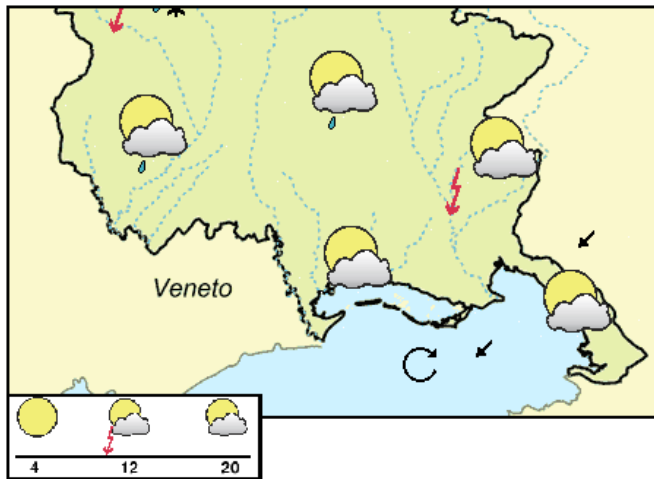

SUNDAY, 21 April 2024

Reliability 60%

	Plain	Coast
Minimum temperature (°C)	1/4	5/8
Maximum temperature (°C)	13/15	13/15
Prob. of widespread precipitations (%)	20	10
Thunderstorms probability (%)	30	30

TENDENCY

Sunny hours					Sun, fog, low clouds	Fog	Mist	Average wind			Rain (from 0 to 24)				Thunder-storm	Snow
cloudless	few clouds	variable	cloudy	overcast				breeze	moderate	strong	light	moderate	abundant	heavy		
12 or more	9-12	6-9	3-6	3 or less				3-6 m/s		>6 m/s	0-5 mm	5-10 mm	10-30 mm	>30 mm