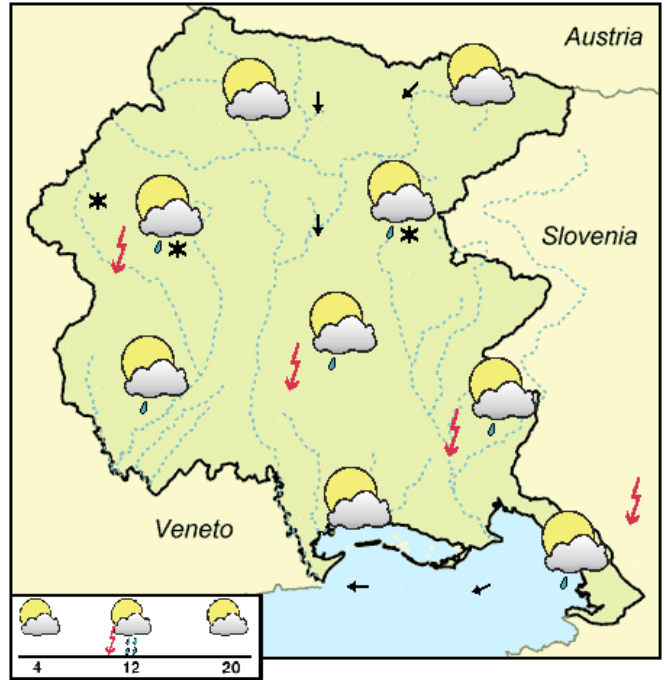

ALLGEMEINE LAGE

SAMSTAG, 20 April 2024
Wahrscheinlichkeit 60%

	Ebene	Küste
Minimum Temperatur (°C)	3/6	8/11
Maximum Temperatur (°C)	15/17	14/16
Mittl. Temp. um 1.000 m (°C)		5
Mittl. Temp. um 2.000 m (°C)		-1