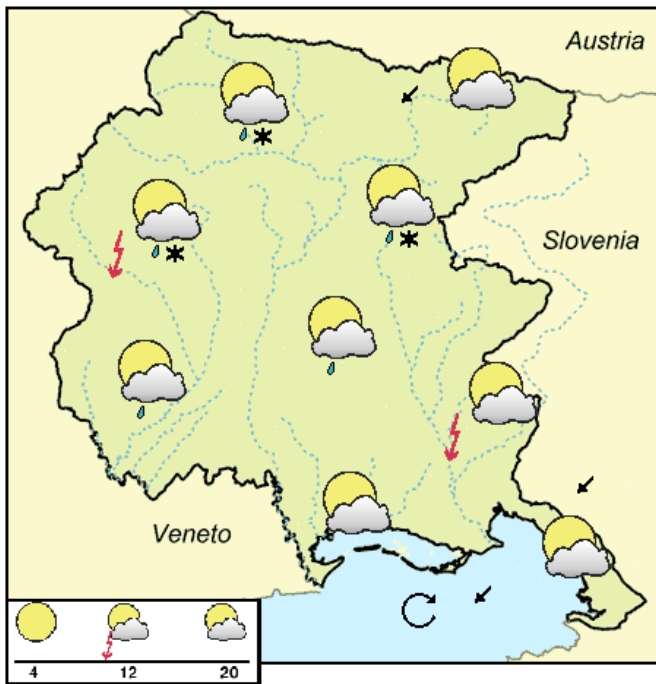

SONNTAG, 21 April 2024
Wahrscheinlichkeit 60%

	Ebene	Küste
Minimum Temperatur (°C)	1/4	5/8
Maximum Temperatur (°C)	13/15	13/15
Mittl. Temp. um 1.000 m (°C)		4
Mittl. Temp. um 2.000 m (°C)		-3

TENDENZ

Sonnenscheinstunden					Sonne, Nebel, Tiefe Wolken	Nebel	Dunst	Durchschnittlicher Wind			Niederschlag				Gewitter	Schnee
Wolkenlos	Heiter	Veränderlich	Bewölkt	Bedeckt				Seewind	Mäßig	Kräftig	Schwach	Mäßig	Reich	Kräftig		
12 od. m.	9-12	6-9	3-6	3 od. wen.												
								3-6 m/s	>6 m/s	0-5 mm	5-10 mm	10-30 mm	>30 mm