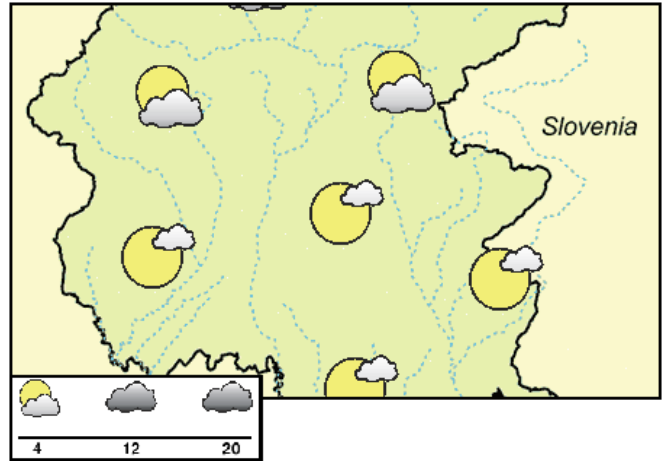

ALLGEMEINE LAGE