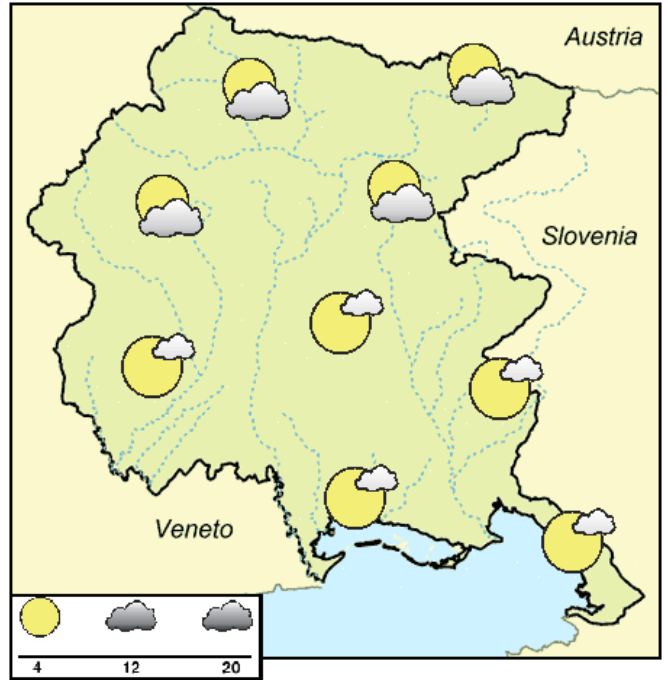

GENERAL SITUATION

FRIDAY, 19 April 2024

Reliability 70%

	Plain	Coast
Minimum temperature (°C)	1/4	6/9
Maximum temperature (°C)	14/17	13/15
Average temperature at 1.000 m (°C)		4
Average temperature at 2.000 m (°C)		-4

Data of WEDNESDAY 17

Temperatures (°C)	min	MAX
TRIESTE	7.5	14.5
GRADO	n.d.	n.d.
LIGNANO	6.8	15.1
PORDENONE	3.6	15.9
UDINE	2.5	14.9
GORIZIA	2.9	17.0
CIVIDALE	3.0	16.8
GEMONA	2.8	14.7
TOLMEZZO	2.0	13.5
TARVISIO	-0.9	5.1
FORNI DI SOPRA	-2.2	7.9
ZONCOLAN	-3.3	3.9
PIANCAVALLO	-3.1	6.5

Precipitations	mm
TRIESTE	0.1
GRADO	n.d.
LIGNANO	n.d.
PORDENONE	0.3
UDINE	0.0
GORIZIA	0.0
CIVIDALE	0.0
GEMONA	0.0
TOLMEZZO	0.0
TARVISIO	1.6
FORNI DI SOPRA	0.7
ZONCOLAN	n.d.
PIANCAVALLO	5.0