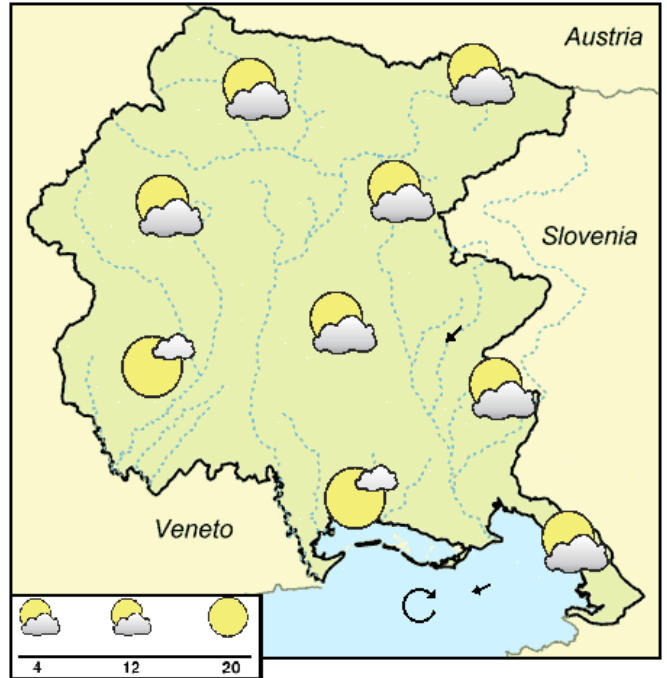

SABIDE, 13 Avost 2022

Afidabilitât 70%

Di gnot e prime matine ancjemò nûi cun pussibilitât di ploie locâl debile. vie pal di pôcs nûi o cîl variabil, e no si esclût cualchi precipitazion improvise e isolate dopomisdì su la fasce orientâl. Di matine e soflarà Buere moderate su la marine, cul dopomisdì brise.

	Planure	Cueste
Temperadure minime (°C)	15/18	19/22
Temperadure massime (°C)	29/31	26/28
Temperadure medie a 1.000 m (°C)		18
Temperadure medie a 2.000 m (°C)		10

Dâts di JOÏBE 11

Temperaduris (°C)	min	MAX
TRIESTE	23.1	30.7
GRADO	n.d.	n.d.
LIGNANO	n.d.	n.d.
PORDENONE	19.7	32.4
UDINE	18.3	32.9
GORIZIA	18.7	32.6
CIVIDALE	18.7	33.3
GEMONA	15.3	30.5
TOLMEZZO	18.3	31.3
TARVISIO	8.5	25.2
FORNI DI SOPRA	14.5	25.7
ZONCOLAN	9.7	17.6
PIANCAVALLO	11.2	21.1

Precipitazions	mm
TRIESTE	0.0
GRADO	n.d.
LIGNANO	n.d.
PORDENONE	0.0
UDINE	0.0
GORIZIA	0.0
CIVIDALE	0.0
GEMONA	0.0
TOLMEZZO	0.0
TARVISIO	0.0
FORNI DI SOPRA	0.0
ZONCOLAN	n.d.
PIANCAVALLO	1.0