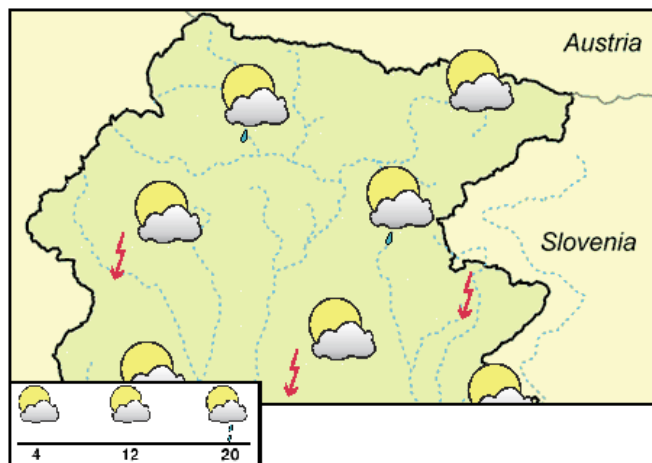

TOREK, 17. september 2019

Verodostojnost 60%

Besedilo ni na voljo v izbranem jeziku.

Srednja temperatura na 1.000 m (°C)	17
Srednja temperatura na 2.000 m (°C)	13
Možnost širših padavin (%)	50
Možnost neviht (%)	50
Višina nicle izoterme (m)	4000
Meja sneženja (m)	-
Srednji veter na 3.000 m - smer	NW
Srednji veter na 3.000 m - hitrost (m/s)	5