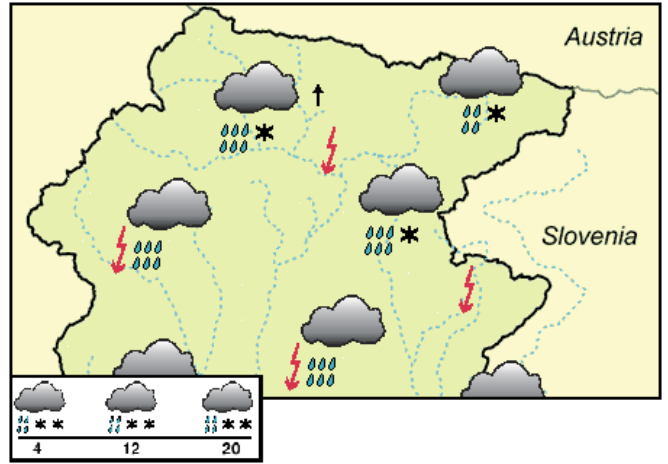

Temperadure medie a 1.000 m (°C)	9	
Temperadure medie a 2.000 m (°C)	3	
Probabilitât di precipitazions vastis (%)	90	
Probabilitât di burlaçs (%)	80	
Cuote zero termic (m)	2400	
Cuote des neveadis (m)	-	
Aiar medi a 2.000 m (m/s)	SE	13
Aiar medi a 3.000 m (m/s)	S	13
Temperaduris (°C)		
	min	MAX
Sella Nevea	5	8
M. Canin (R. Gilberti)	1	5