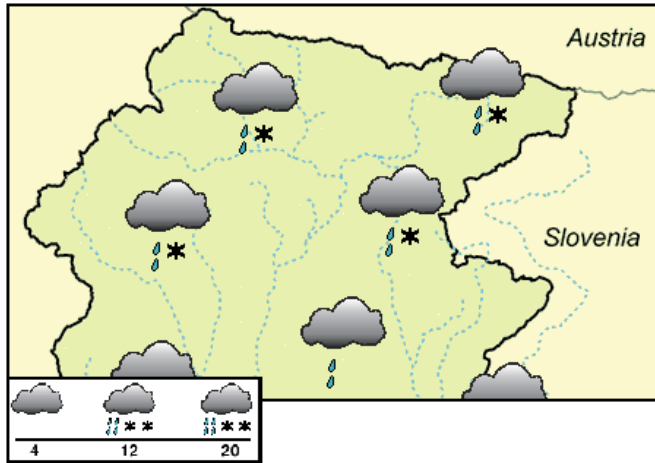

Une depression di orijin atlantiche e rivarà a tocjâ il Nord Italie miercus di sere, determinant il passaç su la region di cualchi front svelt cun corints umidis meridionâls.

JOIBE, 2 Mai 2024

Afidabilitât 70%

Cîl dut innulât cun precipitazions fuartis, ancje in forme di temporâl, e cuote de nêf in calâ di 2200 metris tor dai 1800 metris. Aiar moderât di Sud a cuote alte.

Temperadure medie a 1.000 m (°C)	9	
Temperadure medie a 2.000 m (°C)	3	
Probabilitât di precipitazions vastis (%)	90	
Probabilitât di burlaçs (%)	80	
Cuote zero termic (m)	2400	
Cuote des neveadis (m)	-	
Aiar medi a 2.000 m (m/s)	SE	13
Aiar medi a 3.000 m (m/s)	S	13
Temperaduris (°C)		
	min	MAX
Sella Nevea	5	8
M. Canin (R. Gilberti)	1	5