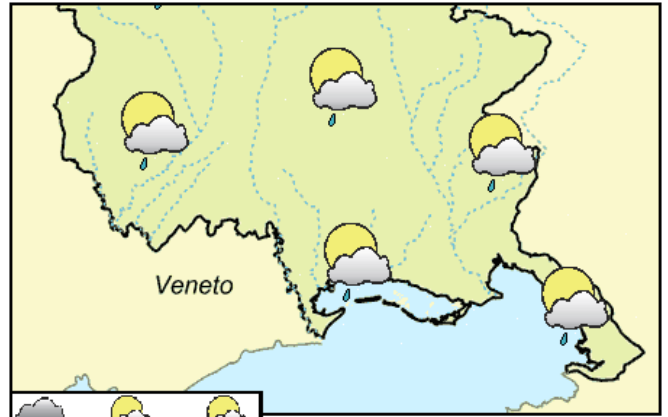

ALLGEMEINE LAGE

SAMSTAG, 27 April 2024

Wahrscheinlichkeit 60%

Minimum Temperatur (°C)	8/11
Maximum Temperatur (°C)	14/17
Wahrsch. von br. Niederschläge (%)	40
Wahrsch. von Gewittern (%)	20
Durchschn. Wind im Freien: Richtung und Geschw. (kt)	
Morgen	Var. 5-10
Nachmittag	W 5-10