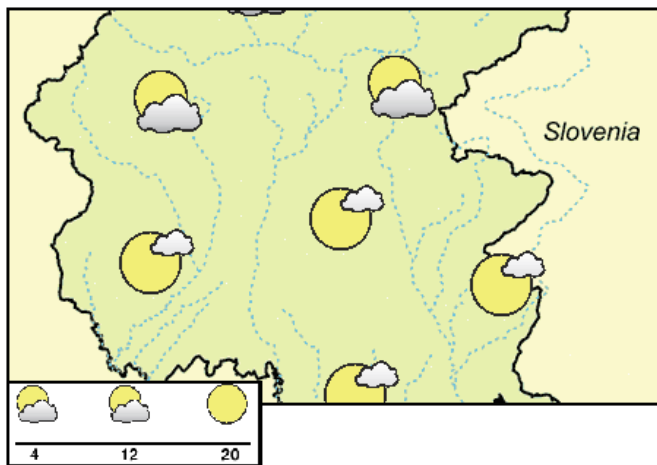

NEDELJA, 28. april 2024

Verodostojnost 70%

Najnižja temperatura ravninski pas (°C)	6/9	
Najvišja temperatura ravninski pas (°C)	21/23	
Višina nite izoterme (m)	3000	
Meja sneženja (m)	-	
	Predalpe	Nižina
Možnost širših padavin (%)	<10	<10
Možnost neviht (%)	<10	<10

OBETI

Ure sonca					Sonce megla	Megla	Zmanjšana vidljivost	Srednji veter			Padavine (od polnoči do 24h)				Nevihta	Sneg
jasno	zmerno obl.	spremenlj.	oblačno	pretežno obl.	nizka obl.			lokalni	zmeren	močan	rahle	zmerno	močne	obilne		
12 ali več	9-12	6-9	3-6	3 ali manj				3-6 m/s		>6 m/s	0-5 mm	5-10 mm	10-30 mm	>30 mm