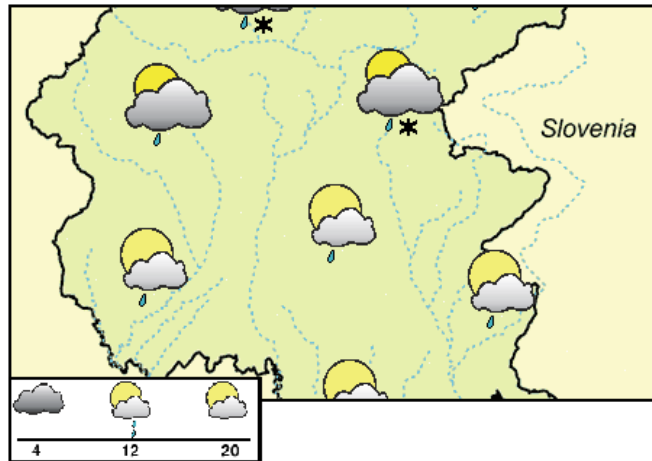

SPLOŠNA SLIKA

SOBOTA, 27. april 2024

Verodostojnost 60%

Najnižja temperatura ravninski pas (°C)	4/7	
Najvišja temperatura ravninski pas (°C)	17/19	
Višina nite izoterme (m)	2000	
Meja sneženja (m)	1500	
	Predalpe	Nižina
Možnost širših padavin (%)	60	50
Možnost neviht (%)	40	30