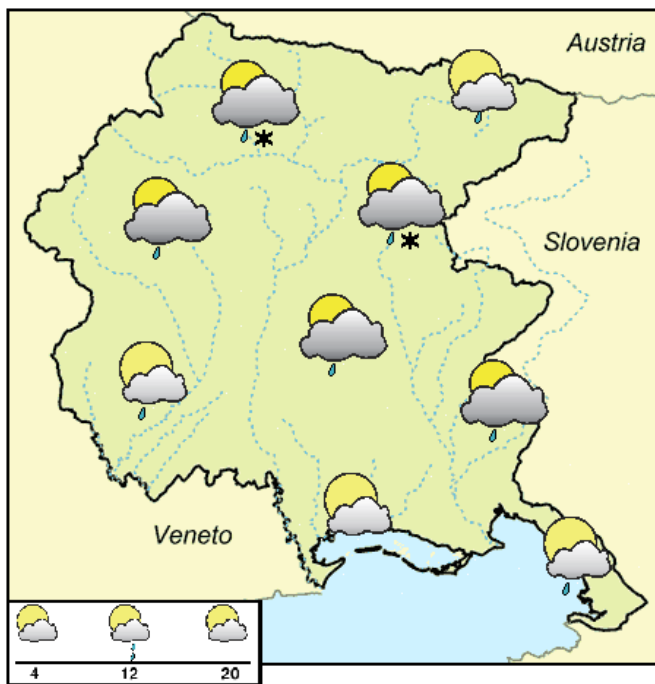

Padavine	mm
TRIESTE	5.8
GRADO	n. d.
LIGNANO	n. d.
PORDENONE	3.1
UDINE	9.5
GORIZIA	5.6
CIVIDALE	8.3
GEMONA	12.5
TOLMEZZO	11.0
TARVISIO	10.9
FORNI DI SOPRA	5.6
ZONCOLAN	n. d.
PIANCAVALLO	21.8

SPLOŠNA SLIKA

PETEK, 26. april 2024

Verodostojnost 60%

	Nižina	Obala
Najnižja temperatura (°C)	2/5	6/9
Najvišja temperatura (°C)	16/18	13/15
Srednja temperatura na 1.000 m (°C)		5
Srednja temperatura na 2.000 m (°C)		-2