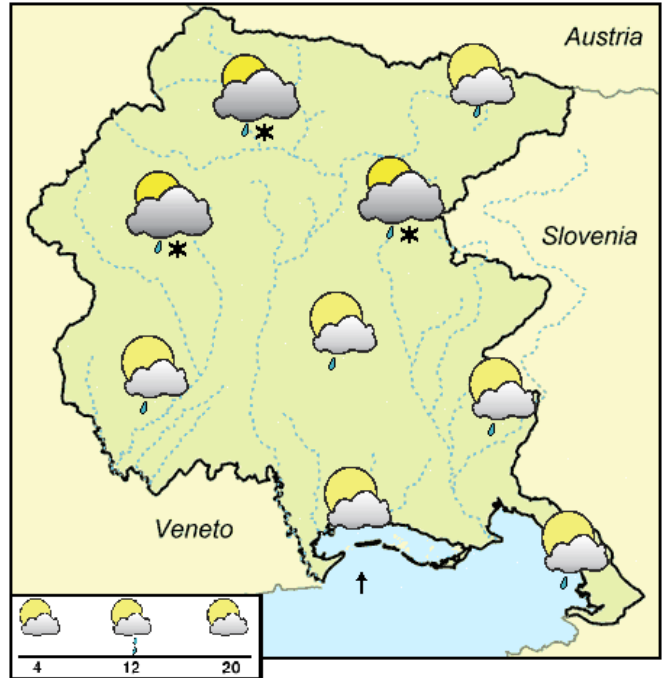

SPLOŠNA SLIKA

PETEK, 26. april 2024

Verodostojnost 60%

	Nižina	Obala
Najnižja temperatura (°C)	2/5	6/9
Najvišja temperatura (°C)	16/18	13/15
Srednja temperatura na 1.000 m (°C)		5
Srednja temperatura na 2.000 m (°C)		-2