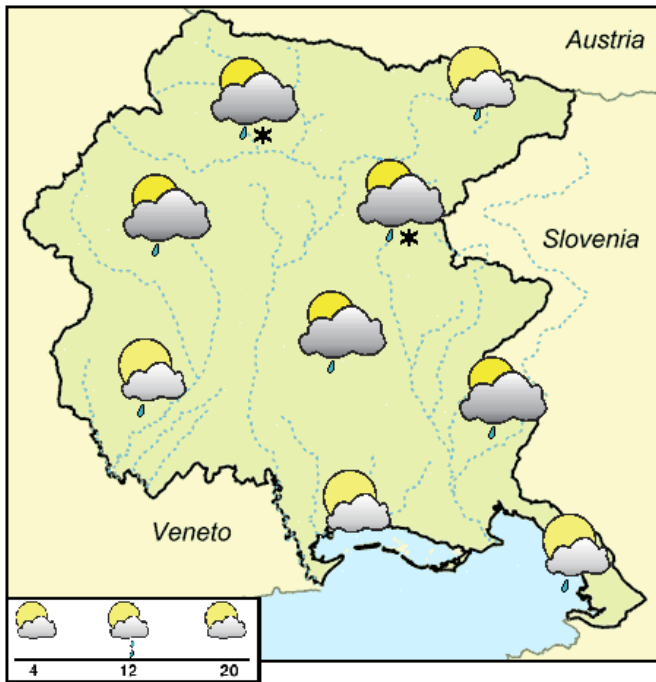

SABIDE, 27 AvrÃ©l 2024

Afidabilitât 60%

Nûi variabilii cun plui cuvertidure in gjenar su lis Prealps e in Cjargne, dulà che e sarà plui probabilitât di cualchi precipitazion e forsit ancje cualchi precipitazion improvise, pussibii in dut câs a nivel locâl ancje su lis zonis di planure. cuote de nêf a 1500 metris.

TINDINCE

Di domenie ai 28 a martedì 30 prevalenze di biel timp cun temperaduris in cressi, soredut lis massimis in planure.

	Planure	Cueste
Temperadure minime (°C)	5/8	9/12
Temperadure massime (°C)	17/20	14/17
Temperadure medie a 1.000 m (°C)		6
Temperadure medie a 2.000 m (°C)		0

Oris di soreli					Soreli fumate nûi bas	Fumate	Fumatele	Aiar medi			Ploie (des 0 aes 24h)				Burlaç	Nêf
seren	pòc innulât	variabil	innulât	gris				brise	moderât	fuart	debile	moderate	bondante	fuarte		
12 o plui	9-12	6-9	3-6	3 o mancûl				3-6 m/s		>6 m/s	0-5 mm	5-10 mm	10-30 mm	>30 mm