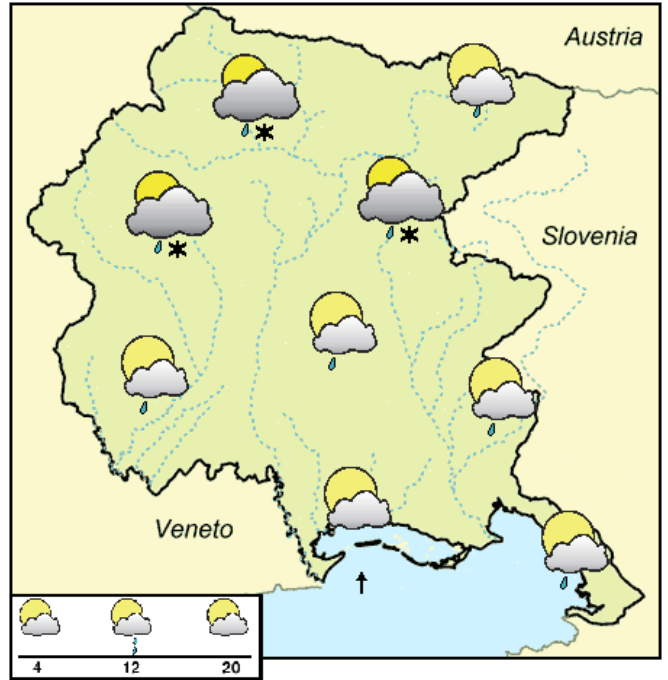

VINARS, 26 AvrÃ©l 2024

Afidabilitât 60%

Cîl in gjenar variabil cun plui nûi su lis Prealps e in Cjargne, dulà che e sarà plui probabilitât di cualchi precipitazion e forsit ancje cualchi precipitazion improvise, pussibii in dut câs a nivel locâl ancje su lis zonis di planure. cuote de nêf a 1300 metris.

	Planure	Cueste
Temperadure minime (°C)	2/5	6/9
Temperadure massime (°C)	16/18	13/15
Temperadure medie a 1.000 m (°C)		5
Temperadure medie a 2.000 m (°C)		-2

Dâts di MIARCUS 24

Temperaduris (°C)	min	MAX
TRIESTE	8.6	12.4
GRADO	n.d.	n.d.
LIGNANO	7.3	11.8
PORDENONE	6.7	15.2
UDINE	5.9	13.8
GORIZIA	6.0	13.5
CIVIDALE	5.7	12.8
GEMONA	4.6	12.7
TOLMEZZO	3.8	11.1
TARVISIO	-0.1	6.2
FORNI DI SOPRA	-1.2	5.4
ZONCOLAN	-5.5	-0.1
PIANCAVALLO	-1.6	2.5

Precipitazions	mm
TRIESTE	5.8
GRADO	n.d.
LIGNANO	n.d.
PORDENONE	3.1
UDINE	9.5
GORIZIA	5.6
CIVIDALE	8.3
GEMONA	12.5
TOLMEZZO	11.0
TARVISIO	10.9
FORNI DI SOPRA	5.6
ZONCOLAN	n.d.
PIANCAVALLO	21.8