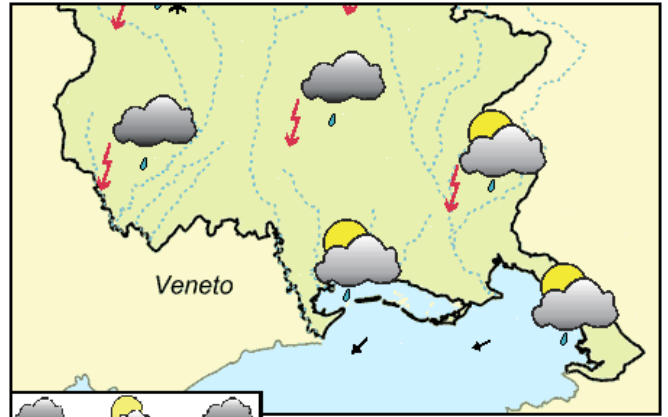

GENERAL SITUATION

WEDNESDAY, 24 April 2024

Reliability 60%

	Plain	Coast
Minimum temperature (°C)	4/7	6/9
Maximum temperature (°C)	11/14	11/13
Prob. of widespread precipitations (%)	60	60
Thunderstorms probability (%)	70	30