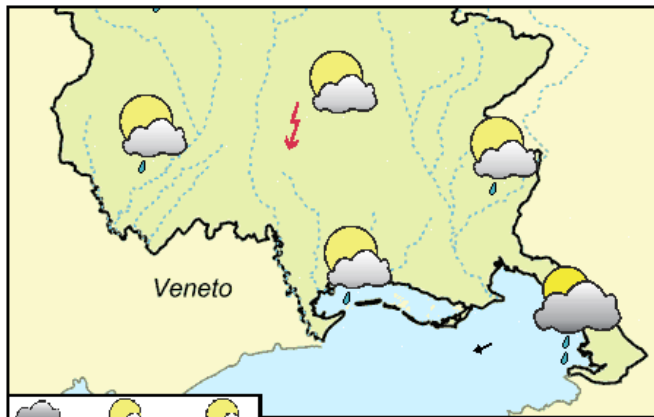

THURSDAY, 25 April 2024

Reliability 60%

	Plain	Coast
Minimum temperature (°C)	4/7	6/9
Maximum temperature (°C)	14/17	10/13
Prob. of widespread precipitations (%)	30	80
Thunderstorms probability (%)	60	40

TENDENCY

Sunny hours					Sun, fog, low clouds	Fog	Mist	Average wind			Rain (from 0 to 24)				Thunderstorm	Snow
cloudless	few clouds	variable	cloudy	overcast				breeze	moderate	strong	light	moderate	abundant	heavy		
12 or more	9-12	6-9	3-6	3 or less				3-6 m/s	>6 m/s	0-5 mm	5-10 mm	10-30 mm	>30 mm