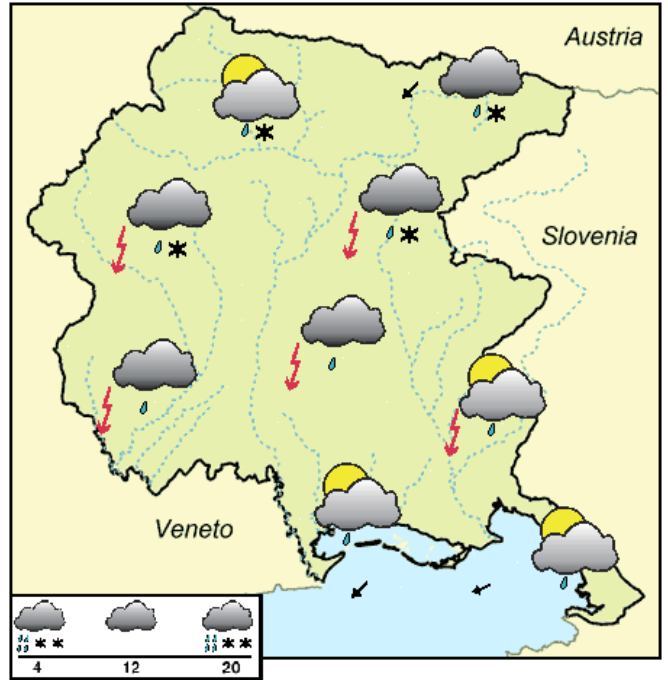

GENERAL SITUATION

WEDNESDAY, 24 April 2024
Reliability 60%

	Plain	Coast
Minimum temperature (°C)	4/7	6/9
Maximum temperature (°C)	11/14	11/13
Average temperature at 1.000 m (°C)		3
Average temperature at 2.000 m (°C)		-4

Data of MONDAY 22

Temperatures (°C)	min	MAX
TRIESTE	7.5	13.1
GRADO	n.d.	n.d.
LIGNANO	6.4	12.6
PORDENONE	5.6	13.4
UDINE	5.5	12.7
GORIZIA	5.9	13.6
CIVIDALE	5.6	13.7
GEMONA	4.0	14.2
TOLMEZZO	2.4	13.9
TARVISIO	0.0	8.1
FORNI DI SOPRA	-1.4	7.5
ZONCOLAN	-5.3	-0.9
PIANCAVALLO	-1.6	3.4

Precipitations	mm
TRIESTE	10.7
GRADO	n.d.
LIGNANO	n.d.
PORDENONE	22.6
UDINE	9.8
GORIZIA	4.0
CIVIDALE	4.3
GEMONA	15.6
TOLMEZZO	15.6
TARVISIO	5.1
FORNI DI SOPRA	13.6
ZONCOLAN	n.d.
PIANCAVALLO	17.6