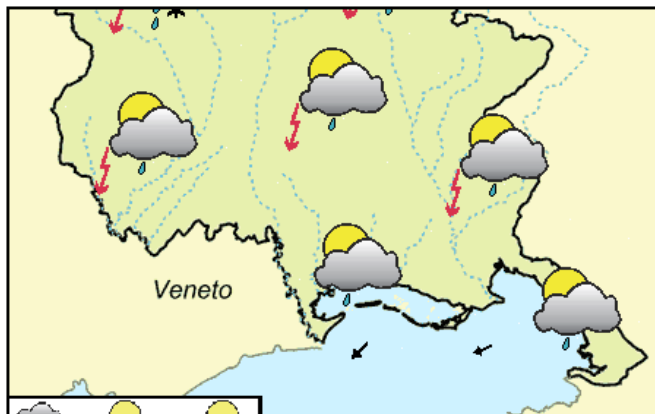

### SPLOŠNA SLIKA

Besedilo ni na voljo v izbranem jeziku

### TOREK, 23. april 2024

Verodostojnost 70%

Besedilo ni na voljo v izbranem jeziku

	Nižina	Obala
Najnižja temperatura (°C)	6/9	8/10
Najvišja temperatura (°C)	12/14	12/14
Možnost širših padavin (%)	80	70
Možnost neviht (%)	20	30