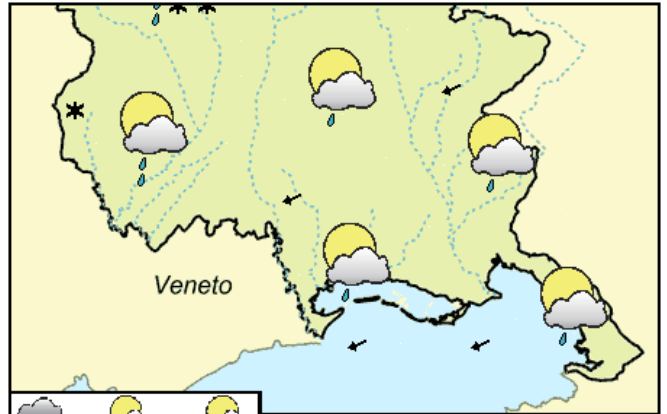

TOREK, 23. april 2024

Verodostojnost 70%

Besedilo ni na voljo v izbranem jeziku

	Nižina	Obala
Najnižja temperatura (°C)	6/9	8/10
Najvišja temperatura (°C)	12/14	12/14
Možnost širših padavin (%)	80	70
Možnost neviht (%)	20	30