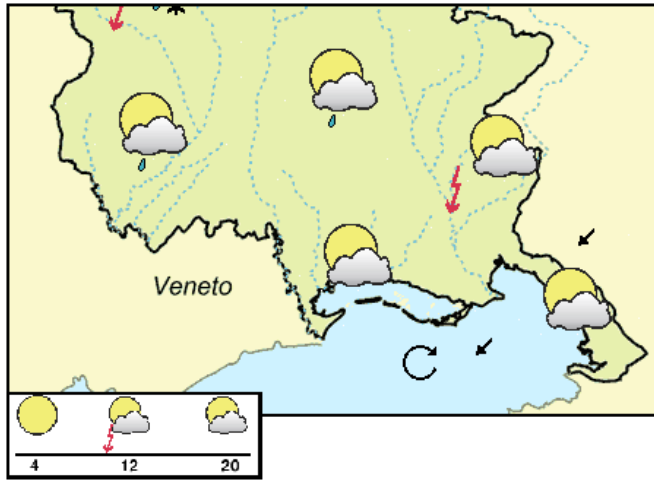

SUNDAY, 21 April 2024

Reliability 60%

Minimum temperature (°C)	5/8
Maximum temperature (°C)	13/15
Prob. of widespread precipitations (%)	10
Thunderstorms probability (%)	30
Mean wind offshore: direction and speed (kt)	
Morning	NE 7-12
Afternoon	Var. ENE 10-15

TENDENCY

Sunny hours					Sun, fog, low clouds	Fog	Mist	Average wind			Rain (from 0 to 24)				Thunderstorm	Snow
cloudless	few clouds	variable	cloudy	overcast				breeze	moderate	strong	light	moderate	abundant	heavy		
12 or more	9-12	6-9	3-6	3 or less				3-6 m/s	>6 m/s	0-5 mm	5-10 mm	10-30 mm	>30 mm