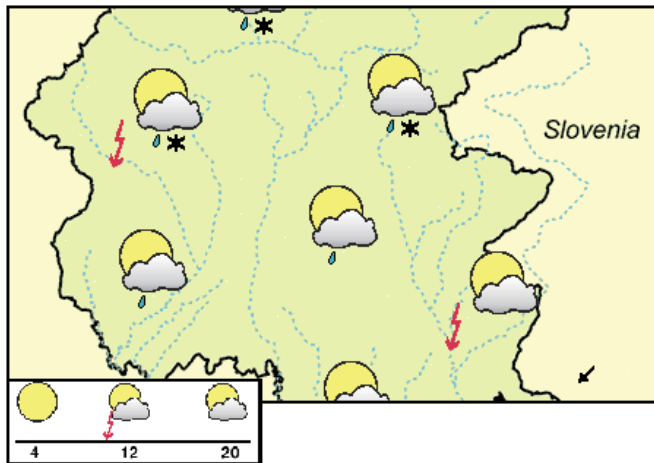

SUNDAY, 21 April 2024

Reliability 60%

	Foothills	Plain
Min. temperature on the plain (°C)		1/4
Max. temperature on the plain (°C)		13/15
Thermal zero height (m)		1300
Snowfalls level (m)		1000
Prob. of widespread precipitations (%)	40	20
Thunderstorms probability (%)	40	30

TENDENCY

Sunny hours					Sun, fog, low clouds	Fog	Mist	Average wind			Rain (from 0 to 24)				Thunder-storm	Snow
cloudless	few clouds	variable	cloudy	overcast				breeze	moderate	strong	light	moderate	abundant	heavy		
12 or more	9-12	6-9	3-6	3 or less				3-6 m/s		>6 m/s	0-5 mm	5-10 mm	10-30 mm	>30 mm