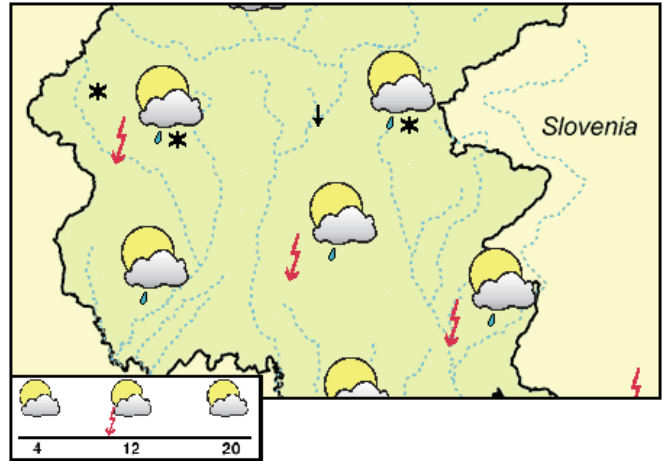

ALLGEMEINE LAGE

SAMSTAG, 20 April 2024

Wahrscheinlichkeit 60%

	Voralpen	Ebene
Minimum Ebene Temperatur (°C)	3/6	
Maximum Ebene Temperatur (°C)	15/17	
Nullgradgrenze (m)	1500	
Schneegrenze (m)	1000	
Wahrsch. von br. Niederschläge (%)	60	30
Wahrsch. von Gewittern (%)	60	50