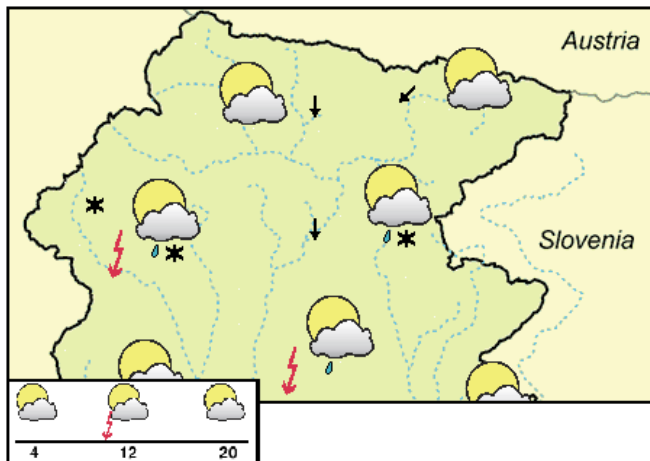

Padavine	mm
TRIESTE	0.0
GRADO	n. d.
LIGNANO	n. d.
PORDENONE	3.1
UDINE	0.0
GORIZIA	8.1
CIVIDALE	6.1
GEMONA	1.1
TOLMEZZO	0.2
TARVISIO	0.1
FORNIDI SOPRA	0.3
ZONCOLAN	n. d.
PIANCAVALLO	5.8

SPLOŠNA SLIKA

Nad Atlantikom je anticiklon, nad Baltikom pa ciklonsko območje, skupno pripomoreta k dotoku hladnih severnih tokov proti Italiji, ki so v višinah občasno bolj vlažni. Vremenska slika bo zato še nekaj dni nestanovitna s temperaturami, ki bodo pod dolgoletnim povprečjem.

SOBOTA, 20. april 2024

Verodostojnost 60%

Prevladovala bo spremenljiva oblačnost. Popoldne bo oblačnost gostejša tudi s kakšno ploho ali nevihto.

Srednja temperatura na 1.000 m (°C)	6
Srednja temperatura na 2.000 m (°C)	-1
Možnost širših padavin (%)	-
Možnost neviht (%)	30
Višina nicle izoterme (m)	1500
Meja sneženja (m)	1000-1200
Srednji veter na 2.000 m (m/s)	N 6
Srednji veter na 3.000 m (m/s)	N 13
Temperatura (°C) min MAX	
Sella Nevea	1 6
M. Canin (R. Gilberti)	-4 1