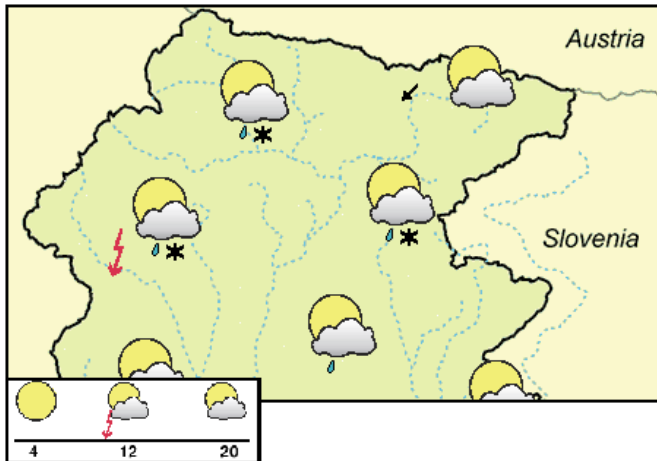

Padavine	mm
TRIESTE	0.0
GRADO	n. d.
LIGNANO	n. d.
PORDENONE	3.1
UDINE	0.0
GORIZIA	8.1
CIVIDALE	6.1
GEMONA	1.1
TOLMEZZO	0.2
TARVISIO	0.1
FORNIDI SOPRA	0.3
ZONCOLAN	n. d.
PIANCAVALLO	5.8

SPLOŠNA SLIKA

Nad Atlantikom je anticiklon, nad Baltikom pa ciklonsko območje, skupno pripomoreta k dotoku hladnih severnih tokov proti Italiji, ki so v višinah občasno bolj vlažni. Vremenska slika bo zato še nekaj dni nestanovitna s temperaturami, ki bodo pod dolgoletnim povprečjem.

SOBOTA, 20. april 2024

Verodostojnost 60%

Prevladovala bo spremenljiva oblačnost. Popoldne bo oblačnost gostejša tudi s kakšno ploho ali nevihto.

Srednja temperatura na 1.000 m (°C)	6
Srednja temperatura na 2.000 m (°C)	-1
Možnost širših padavin (%)	-
Možnost neviht (%)	30
Višina nicle izoterme (m)	1500
Meja sneženja (m)	1000-1200
Srednji veter na 2.000 m (m/s)	N 6
Srednji veter na 3.000 m (m/s)	N 13
Temperatura (°C) min MAX	
Sella Nevea	1 6
M. Canin (R. Gilberti)	-4 1