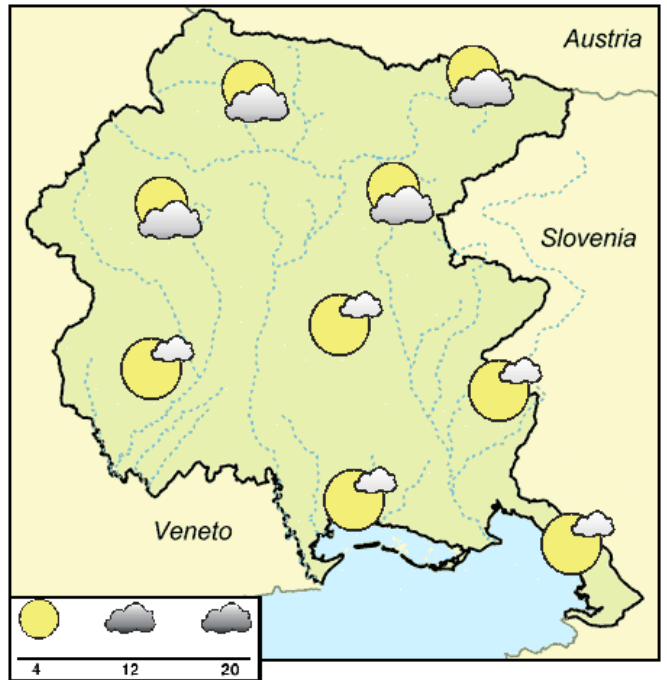

VINARS, 19 AvrÃ©l 2024

Afidabilitât 70%

In gjenar pôcs nûi di matine. Cul dopomisdî plui nûi massime in mont.

	Planure	Cueste
Temperadure minime (°C)	1/4	6/9
Temperadure massime (°C)	14/17	13/15
Temperadure medie a 1.000 m (°C)		4
Temperadure medie a 2.000 m (°C)		-4

Dâts di MIARCUS 17

Temperaduris (°C)	min	MAX
TRIESTE	7.5	14.5
GRADO	n.d.	n.d.
LIGNANO	6.8	15.1
PORDENONE	3.6	15.9
UDINE	2.5	14.9
GORIZIA	2.9	17.0
CIVIDALE	3.0	16.8
GEMONA	2.8	14.7
TOLMEZZO	2.0	13.5
TARVISIO	-0.9	5.1
FORNI DI SOPRA	-2.2	7.9
ZONCOLAN	-3.3	3.9
PIANCAVALLO	-3.1	6.5

Precipitazions	mm
TRIESTE	0.1
GRADO	n.d.
LIGNANO	n.d.
PORDENONE	0.3
UDINE	0.0
GORIZIA	0.0
CIVIDALE	0.0
GEMONA	0.0
TOLMEZZO	0.0
TARVISIO	1.6
FORNI DI SOPRA	0.7
ZONCOLAN	n.d.
PIANCAVALLO	5.0