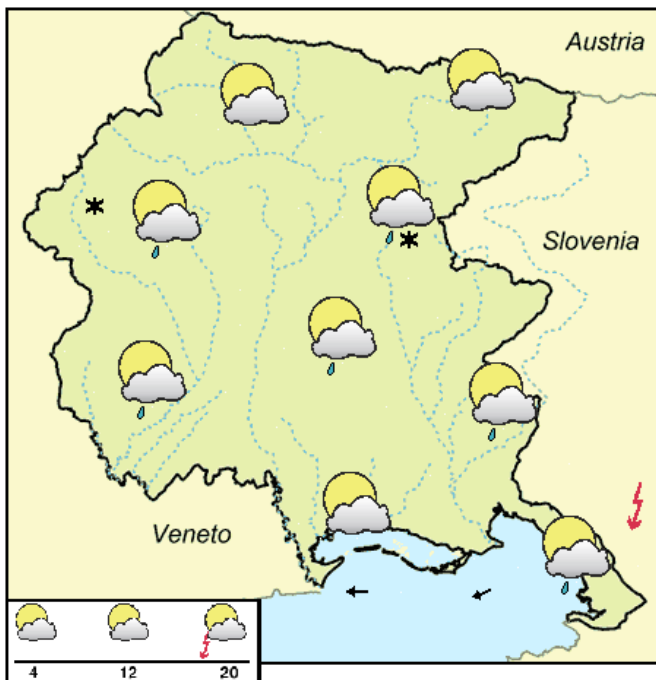

SABIDE, 20 AvrÃ©l 2024

Afidabilitât 60%

Pal plui variabil cun pussibilitât di precipitazions improvisis o temporâi cun plui probabilitât in câs di matine sul Cjars e Triest e dopomisdî su monts e planure. Su la marine e soflarâ Buere moderade.

TINDINCE

Cil in gjenar variabil. Lunis su la marine e soflarâ Buere moderade, temperaduris ancjemò ben sot de medie dal periodi.

	Planure	Cueste
Temperadure minime (°C)	4/7	8/11
Temperadure massime (°C)	16/18	14/17
Temperadure medie a 1.000 m (°C)		6
Temperadure medie a 2.000 m (°C)		-1

Oris di soreli					Soreli fumate nûi bas	Fumate	Fumatele	Aiar medi			Ploie (des 0 aes 24h)				Burtaç	Nêf
seren	pôc innulât	variabil	innulât	gris				brise	moderât	fuart	debile	moderade	bondante	fuarte		
12 o plui	9-12	6-9	3-6	3 o mancûl				3-6 m/s	>6 m/s		0-5 mm	5-10 mm	10-30 mm	>30 mm