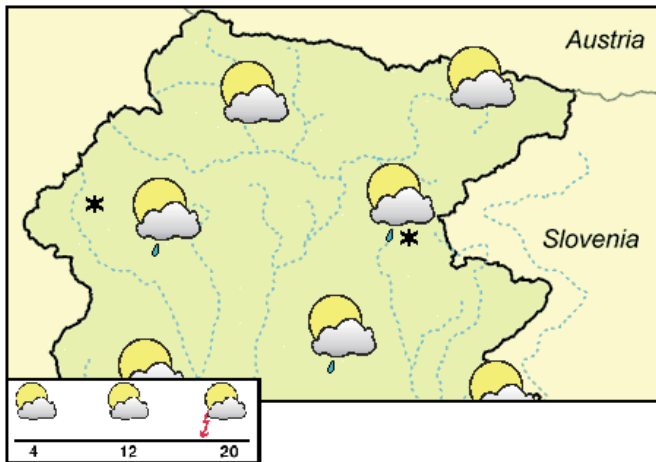

SABIDE, 20 AvrÃ©l 2024

Afidabilitât 60%

Pal plui variabil. Dopomisdî plui nûi cun pussibilitât di precipitazions improvisis isoladis.

Temperadure medie a 1.000 m (°C)	7
Temperadure medie a 2.000 m (°C)	-0
Probabilitât di precipitazions vastis (%)	-
Probabilitât di burlaçs (%)	70
Cuote zero termic (m)	1600
Cuote des neveadis (m)	1000
Aiar medi a 2.000 m (m/s)	N 6
Aiar medi a 3.000 m (m/s)	N 10
Temperaduris (°C)	
Claut	min MAX
Piancavallo	1 13
	-2 5

TINDINCE

Cîl in gjenar variabil. Lunis su la marine e soflarà Buere moderade, temperaduris ancjemò ben sot de medie dal periodi.

Oris di soreli					Soreli fumate nûi bas	Fumate	Fumatele	Aiar medi			Ploie (des 0 aes 24h)				Burlaç	Nêf
seren	pôc innulât	variabil	innulât	gris				brise	moderât	fuart	debile	moderade	bondante	fuarte		
12 o plui	9-12	6-9	3-6	3 o mancûl				3-6 m/s	>6 m/s		0-5 mm	5-10 mm	10-30 mm	>30 mm