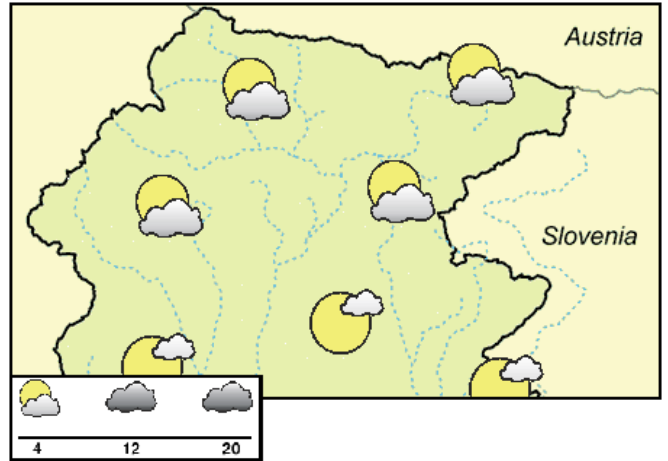

VINARS, 19 AvrÃ©l 2024

Afidabilitât 70%

Di matine pôcs nûi o cîl variabil. Cul dopomisdî plui nûi.

Temperadure medie a 1.000 m (°C)	5
Temperadure medie a 2.000 m (°C)	-1
Probabilitât di precipitazions vastis (%)	-
Probabilitât di burlaçs (%)	10
Cuote zero termic (m)	1500
Cuote des neveadis (m)	-
Aiar medi a 2.000 m (m/s)	W 6
Aiar medi a 3.000 m (m/s)	W 6
Temperaduris (°C)	
Claut	min MAX
Piancavallo	-1 13
	-4 4